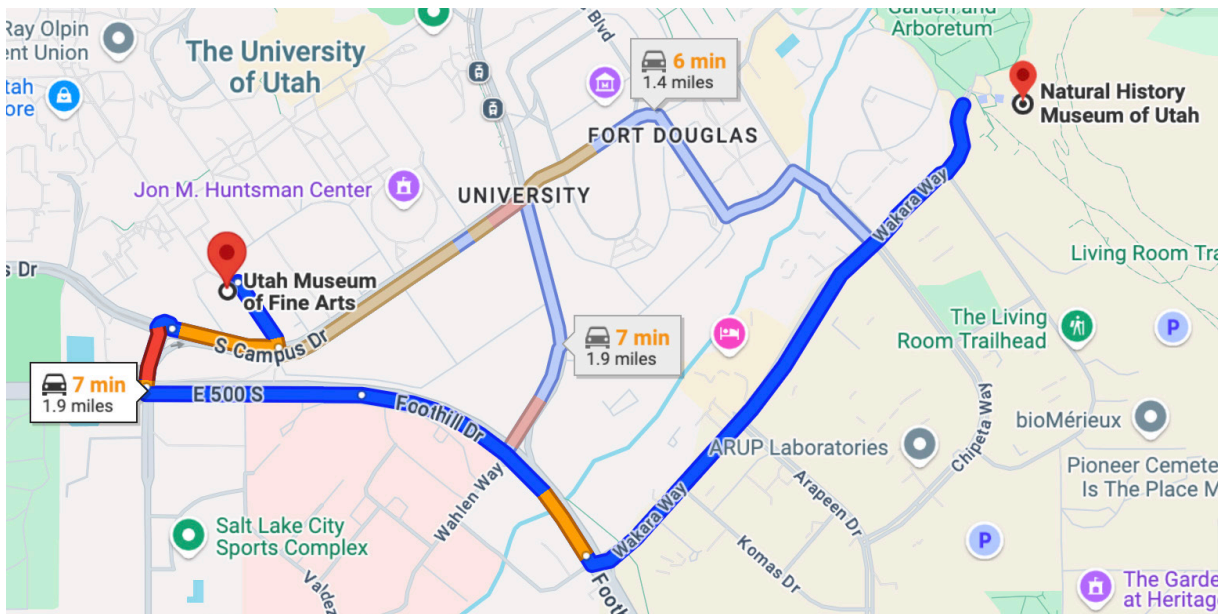

Directions to the Natural History Museum of Utah

Utah Museum of Fine Arts has collaborated with Natural History Museum of Utah to provide a sensory friendly evening tonight.

Directions to the Natural History Museum of Utah

From Utah Museum of Fine Arts (410 Campus Center Dr, Salt Lake City, UT 84112)

- Head southeast on 1725 E/Campus Center Dr toward S Campus Dr
- Turn right onto S Campus Dr
- At the traffic circle, take the 2nd exit onto Campus Center Dr
- Use the left lane to turn left onto E 500 S/University Blvd
- Continue onto Foothill Dr
- Use the left 2 lanes to turn left onto Wakara Way/S Wakara Wy
- Drive straight for about .8 miles up the hill
- Turn right into the parking lot

To Natural History Museum of Utah (301 Wakara Way, Salt Lake City, UT 84108)

Cómo llegar al Museo de Historia Natural de Utah

El Museo de Bellas Artes de Utah ha colaborado con el Museo de Historia Natural de Utah para ofrecer una velada sensorial esta noche.

Desde el Museo de Bellas Artes de Utah (410 Campus Center Dr, Salt Lake City, UT 84112)

- Diríjase al sudeste por 1725 E/Campus Center Dr hacia S Campus Dr
- Gire a la derecha en S Campus Dr
- En la rotonda, tome la segunda salida hacia Campus Center Dr.
- Utilice el carril izquierdo para girar a la izquierda hacia E 500 S/University Blvd
- Continúe hacia Foothill Dr
- Utilice los 2 carriles de la izquierda para girar a la izquierda hacia Wakara Way/S Wakara Wy
- Siga derecho unas 0.8 millas colina arriba
- Gire a la derecha en el estacionamiento